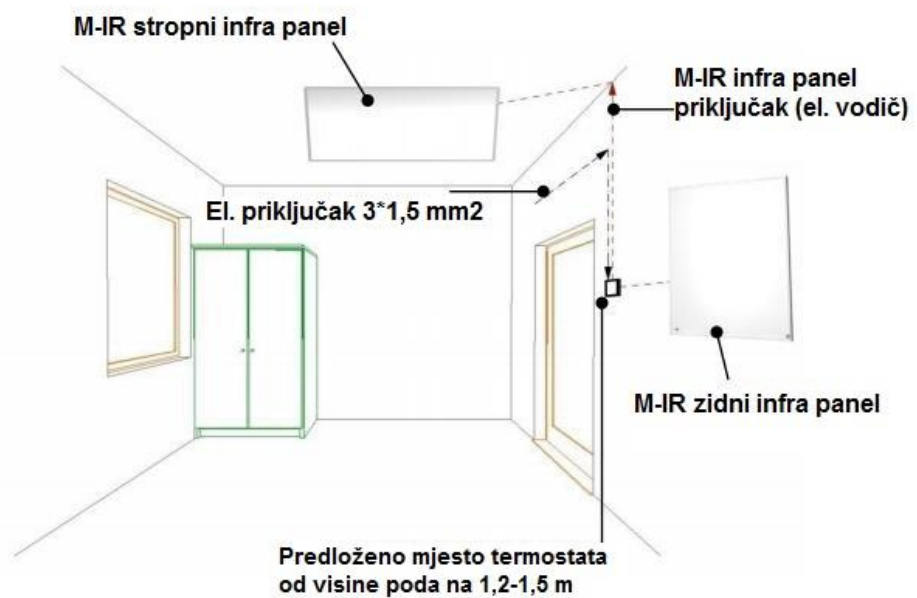

- Mjesto postavljanja podžbuknih termostata označite tako da ne dođu neposredno pored stolarije a da je naknadnim opremanje prostora ne budu pokrivena namještajem.
- Od termostata do grijaće mreže preporučuje se postavljanje gibljivog cijeva od min. 25 mm unutrašnjeg promjera cijevi.
- Ukoliko snaga jednog kruga grijaće mreže premašuje 14 Amper, zbog ugradnje releja sklopnika potrebno je ispod razvodne kutije termostata ugraditi i razvodnu kutiju od 100 x 100 mm. Ugradnju releja može izvršiti samo stručna osoba. Potrebno je imati ugrađeni sigurnosni relej.

ŠEMA SPAJANJA:

Dimenzije razvodne kutije

unutrašnji promjer