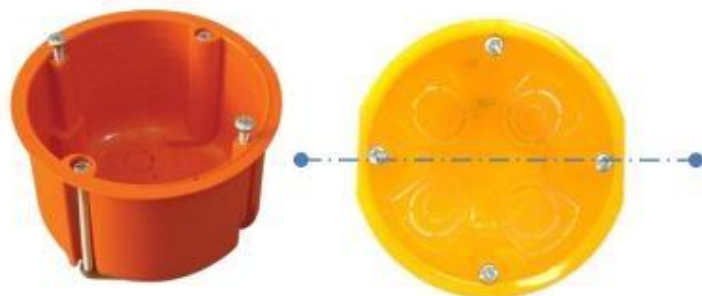

- Mjesto postavljanja podžbuknih termostata označite tako da ne dođu neposredno pored stolarije a da je naknadnim opremanje prostora ne budu pokrivena namještajem.
- Od termostata do grijaće mreže preporučuje se postavljanje gibljivog cijeva od min. 25 mm unutrašnjeg promjera cijevi.
- Ukoliko snaga jednog kruga grijaće mreže premašuje 14 Amper, zbog ugradnje releja sklopnika potrebno je ispod razvodne kutije termostata ugraditi i razvodnu kutiju od 100 x 100 mm. Ugradnju releja može izvršiti samo stručna osoba. Potrebno je imati ugrađeni sigurnosni relej.

ŠEMA SPAJANJA:

Dimenzije razvodne kutije

unutrašnji promjer

Ugradnja razvodne kutije termostata sa vodoravno postavljenim ugradbenim vijcima

Odricanje od odgovornosti

Ovaj vodič za postavljanje i korištenje u trenutku izdavanja dokumenta je napravljen po najboljem znanju distributera.